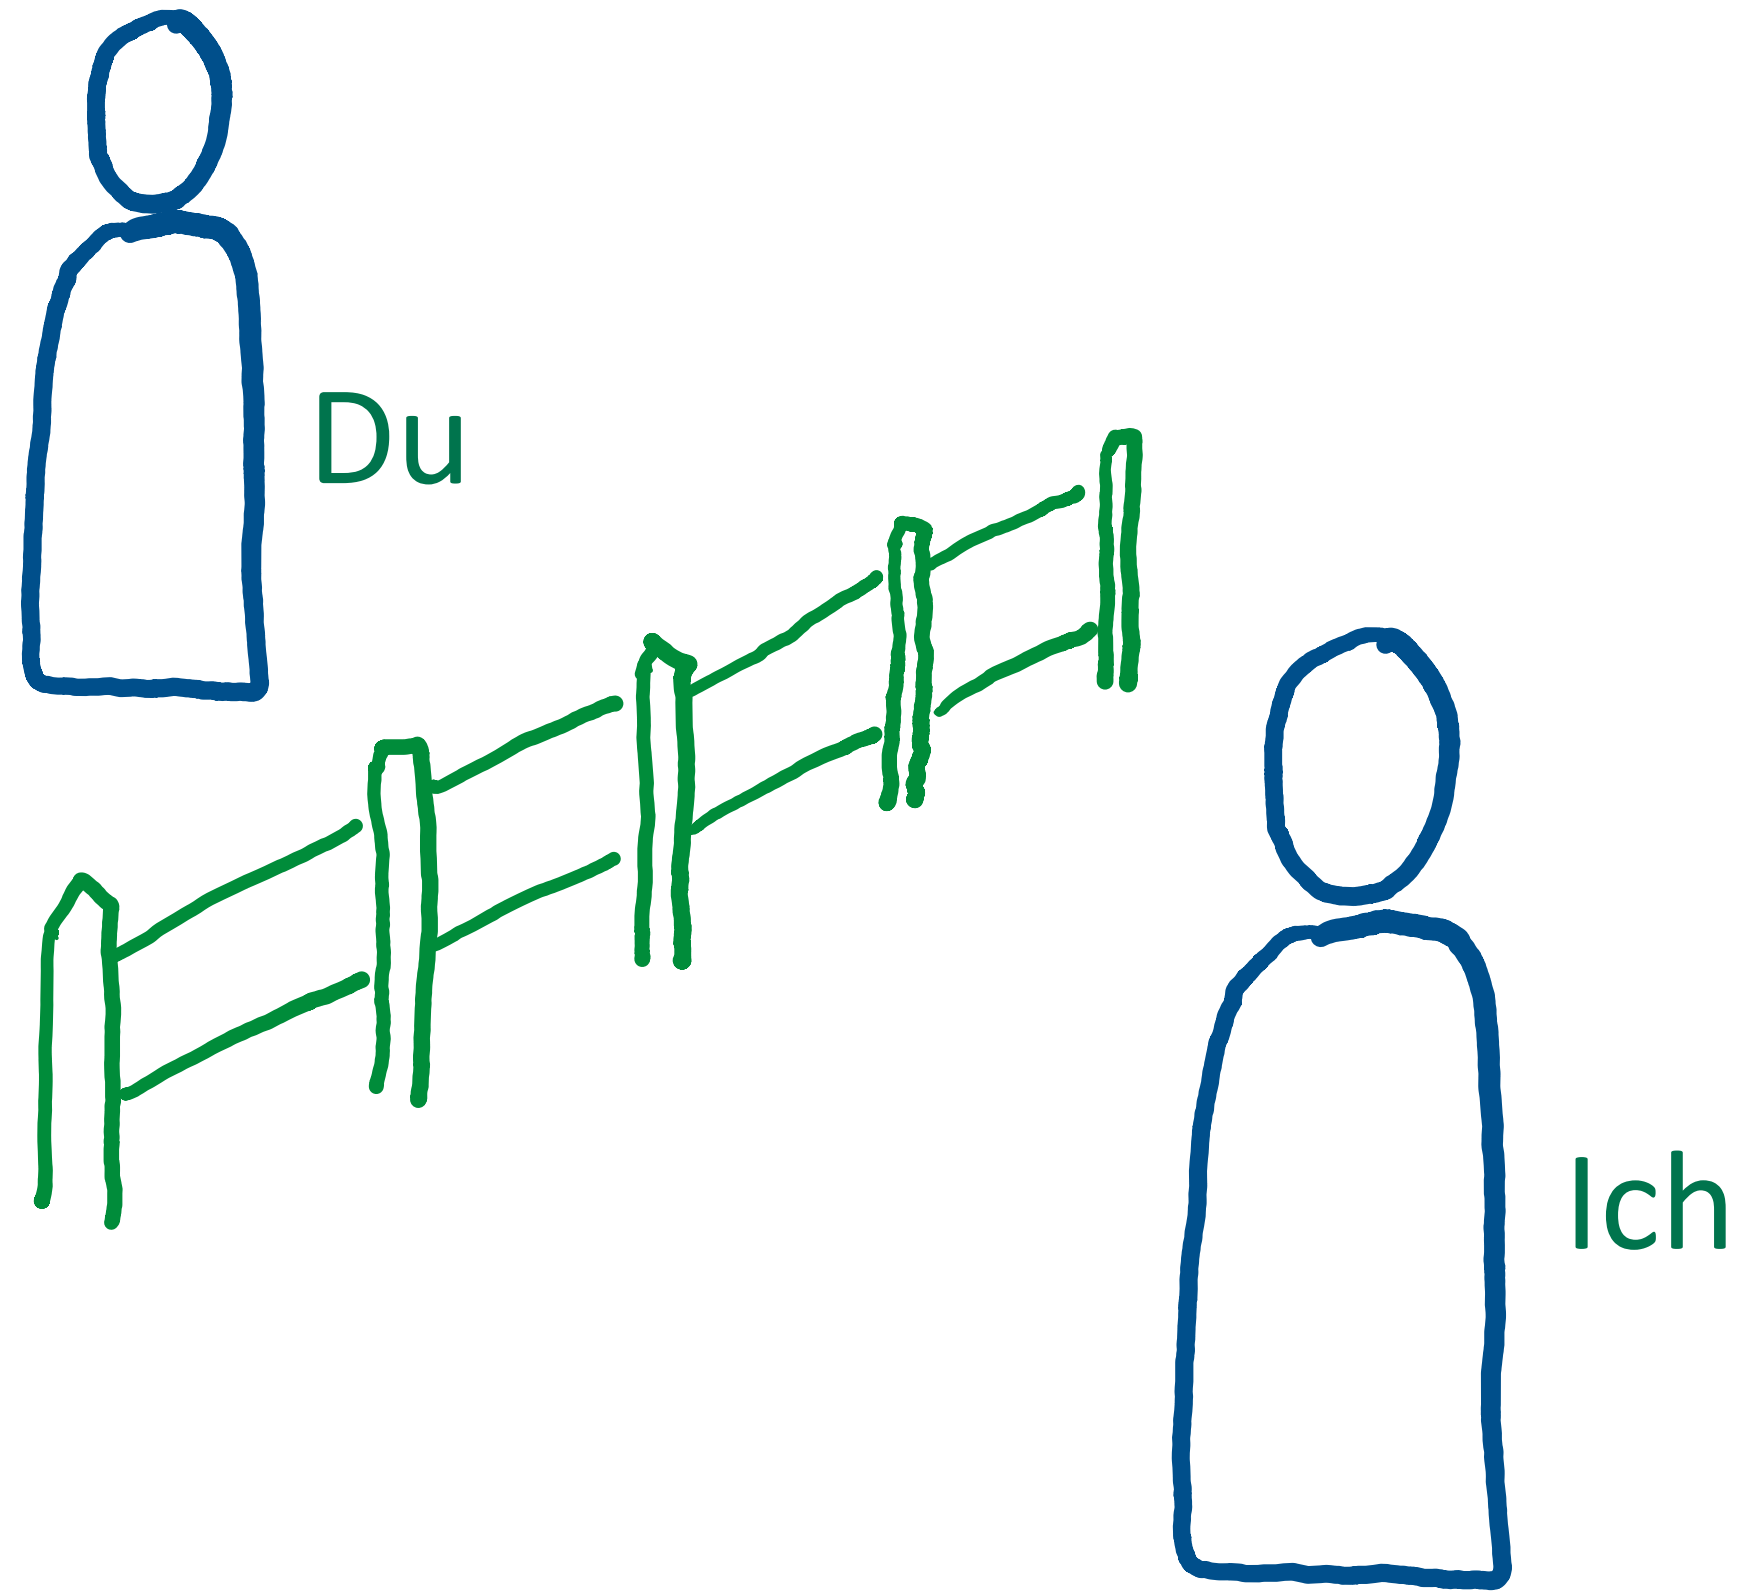

Komfort- zu Lernzone